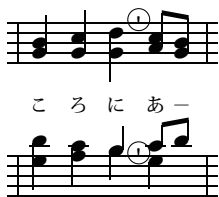

『あたらしい歌2』訂正表

◆1番「全地のすみずみまで」

楽譜：6段目2小節目のブレスを
2拍目の前から4拍目の前に移す。

◆2番「聖なる我らの神」

楽譜：5段目2小節目2拍目の
ソプラノ「B」を「C」に訂正。

コメント：1行目、2行目の「岩淵」を「岩渕」に訂正。

◆14番「あなたの愛を身にまとい」

楽譜外歌詞：末尾に「アーメン」を加える。

◆15番「深い川よ」

楽譜：3段目1小節目3拍目
のアルト「DD」を「F#F#」
に訂正。