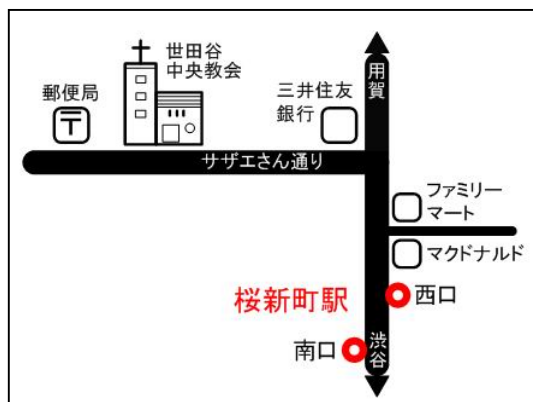

## 『さんびか伴奏のあれこれ』

—オルガン・ピアノ・リードオルガン、  
さんびか作品の種類の違いを念頭に—

講師:植木 紀夫

(桜美林大学総合文化学群講師)

福音讃美歌協会主催による第1回目のセミナーです。  
会衆讃美についての講演、質疑応答のあと、さんびか伴奏についての実践的な指導が  
行なわれます。多くの方のご参加をお待ちしております。  
(参加申し込み及び参加費不要)

日時:2005年11月25日(金) 19:00~20:45

場所:日本同盟基督教団 **世田谷中央教会**(下記地図参照)

主催:福音讃美歌協会

《世田谷中央教会地図》

お問い合わせ:福音讃美歌協会

〒154-0015

世田谷区桜新町1-14-22

世田谷中央教会内

電話 03-3428-2388