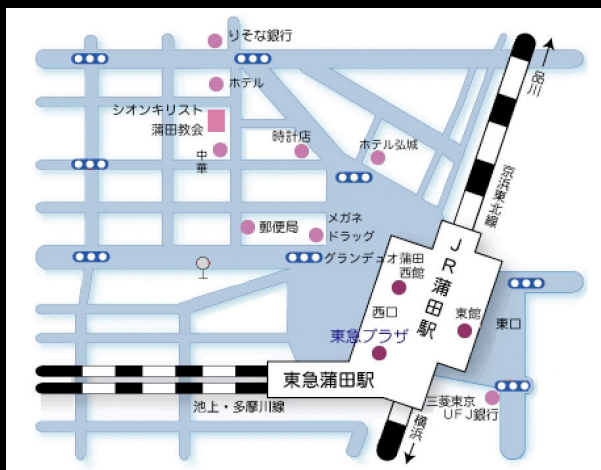

2008/11/8 sat.
2:00~4:00 p.m.

入場無料（席上献金）

会場 ■ シオン・キリスト教団 蒲田教会

JR/東急 蒲田駅下車、徒歩2分
（お車でのお来場はご遠慮ください）

東京都大田区西蒲田 7-27-3

お問い合わせ：0297-74-6977（山田）

■主催 ■ 福音讃美歌協会（JEACS） ■ ホームページ：<http://jeacs.org/> ■ メール：info@jeacs.org